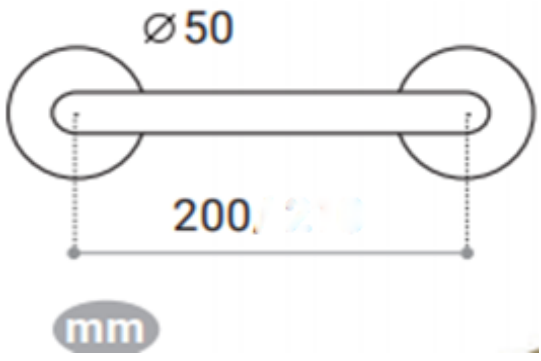

## FICHA TÉCNICA: 613 55 SERIE VEGA MANILLÓN CON ROSETA

### CARACTERÍSTICAS

- Juego manillones Vega con roseta redonda
- Manillón fabricado en Aluminio y roseta en Zamak ambos de alta calidad. Para puertas interiores de paso y entradas de uso residencial y público.
- Incluye fijaciones para su instalación.
- Medidas:
- Acabados disponibles: