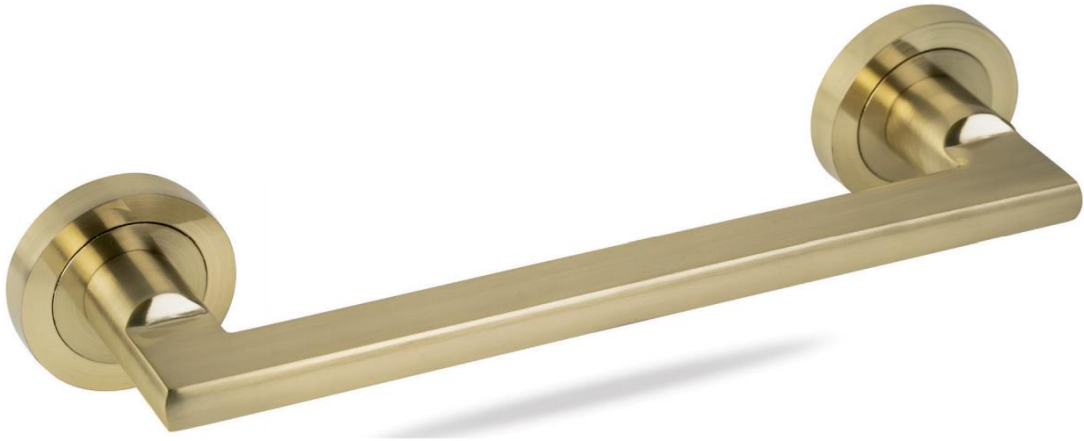

## FICHA TÉCNICA: 613 55 SERIE VEGA MANILLÓN CON ROSETA

### CARACTERÍSTICAS

- Juego manillones Vega con roseta redonda
- Manillón fabricado en Aluminio y roseta en Zamak ambos de alta calidad. Para puertas interiores de paso y entradas de uso residencial y público.
- Incluye fijaciones para su instalación.
- Medidas:
- Acabados disponibles: